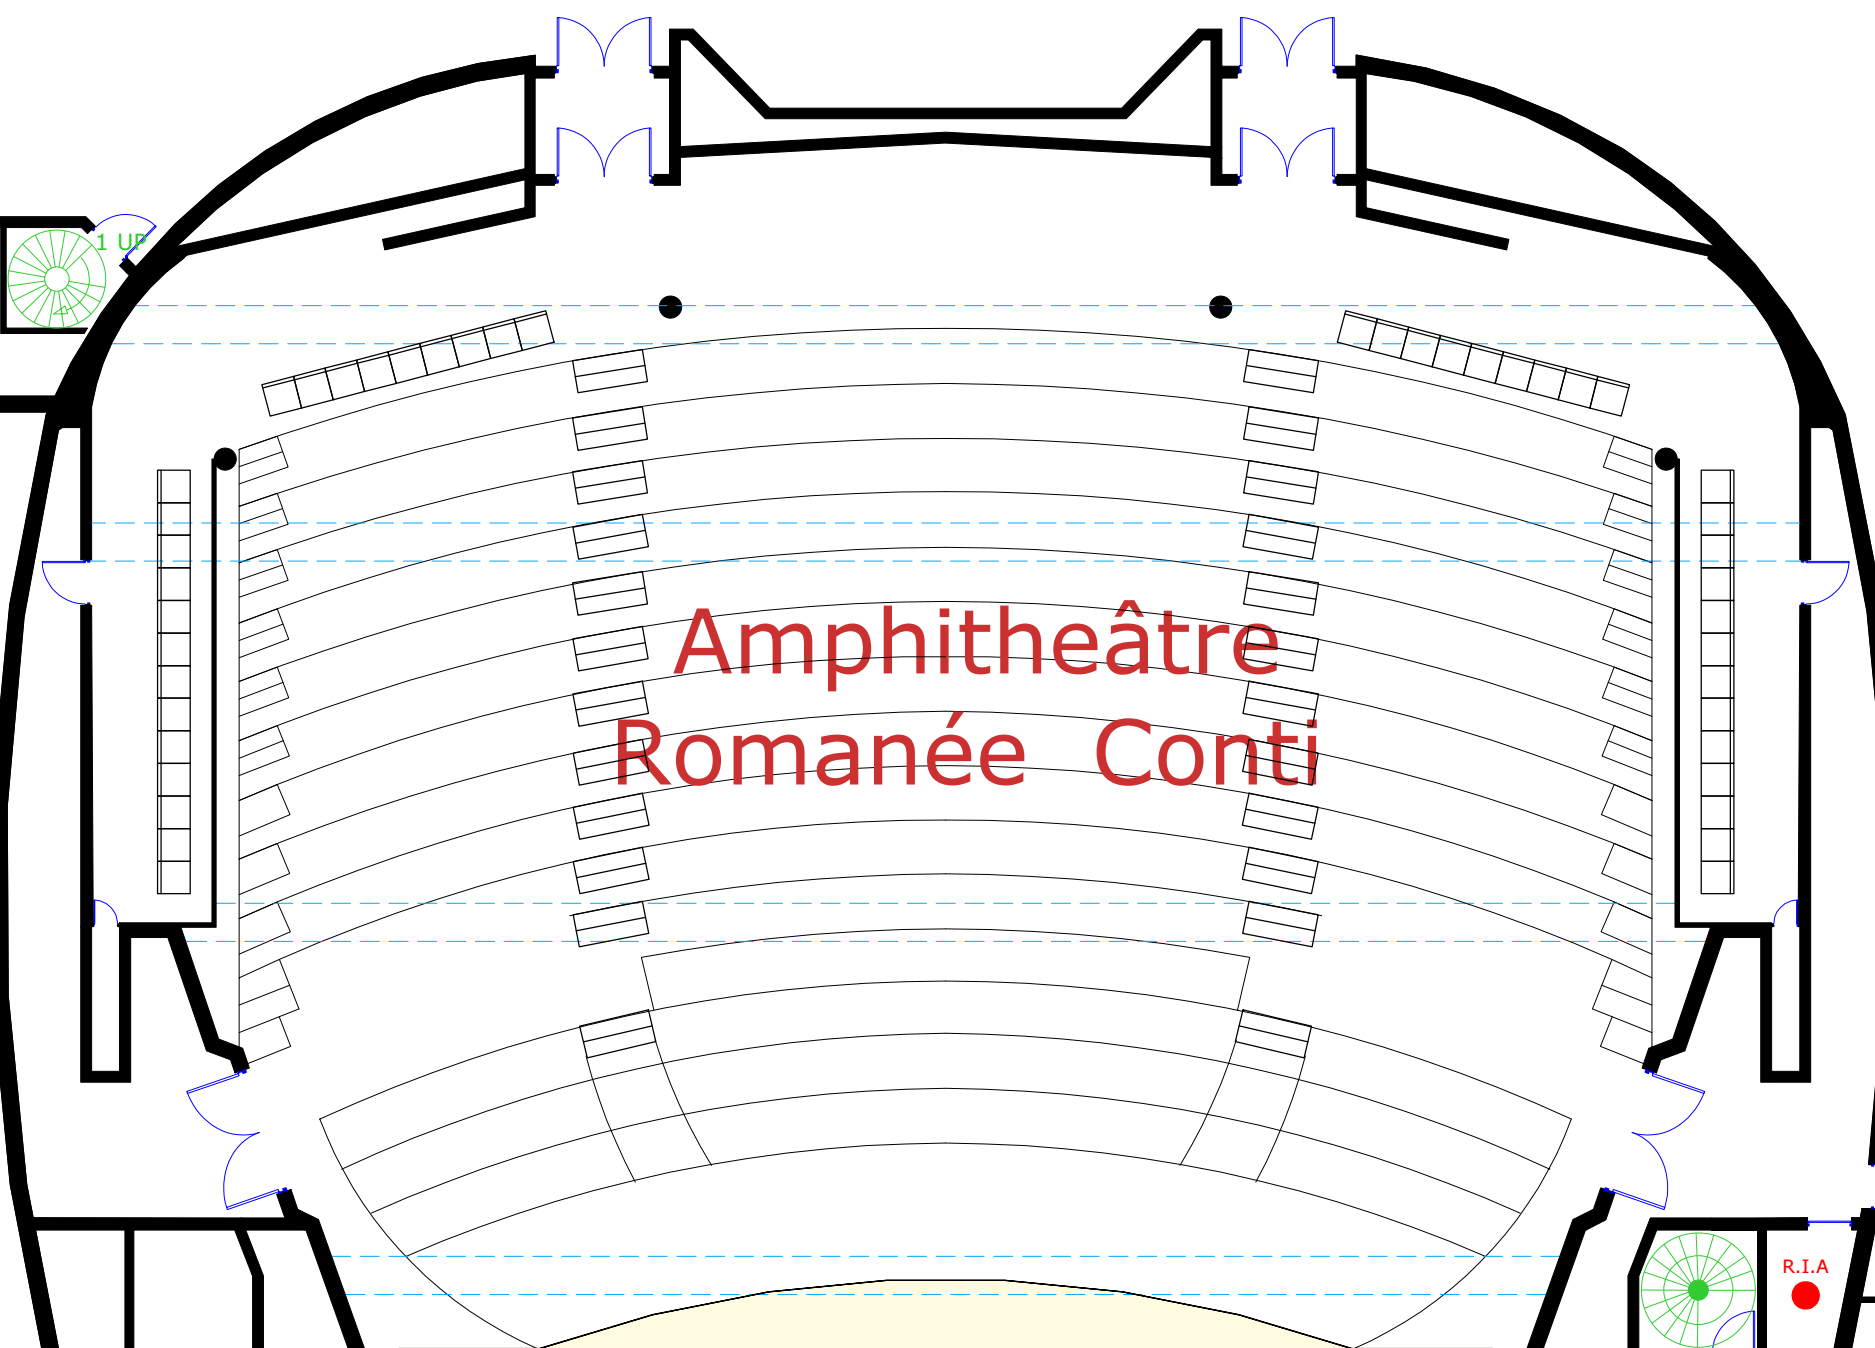

Accès pompiers

Amphithéâtre Romanée Conti

STOCK SCENE

PLATEFORME ELEVATRICE
2500Kg
Largeur: 2,40m
Profondeur: 5,00m

0 1m 10m

SCÈNE

ECHELLE: