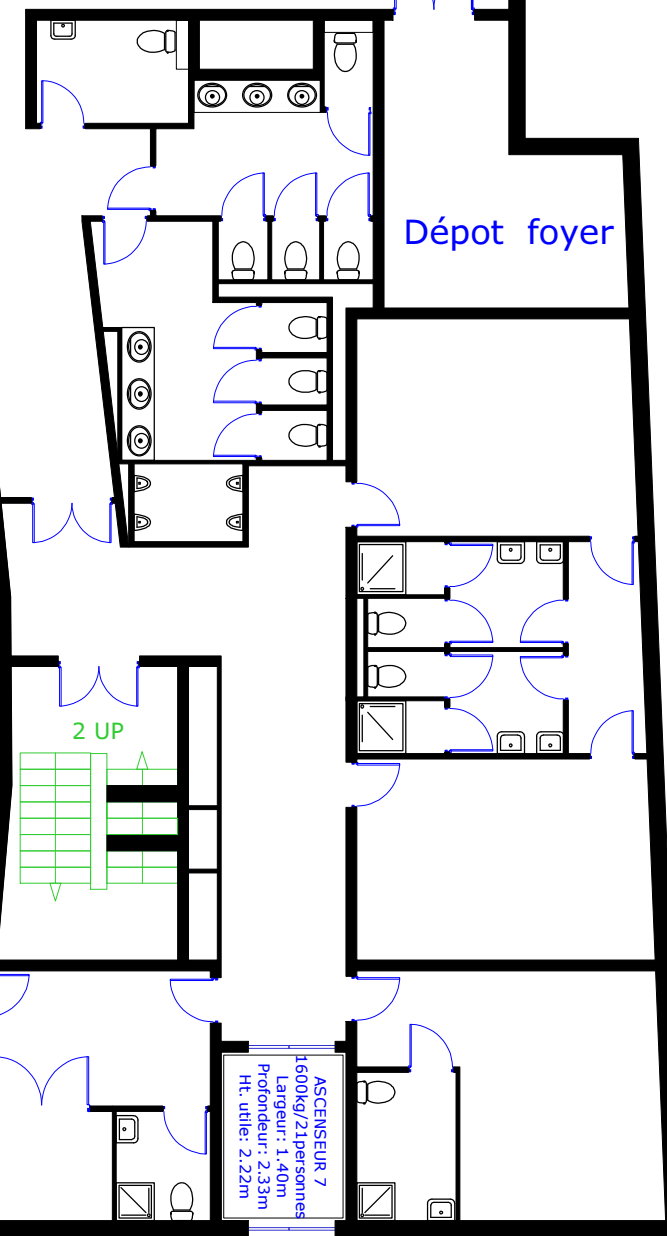

Accès pompiers

Amphithéâtre Romanée Conti

STOCK SCENE

PLATEFORME ELEVATRICE
2500Kg
Largeur: 2,40m
Profondeur: 5,00m

0 1m 10m

SCÈNE

ECHELLE: